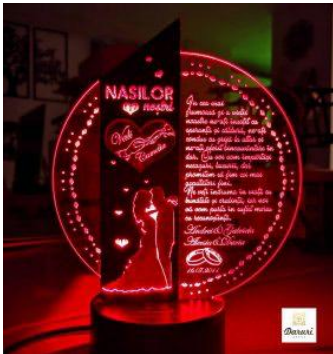

Daruri
ALESE

**SUNTEM AICI
PENTRU A DA VIATA
IDEILOR TALE!**

Plachete cu LED

Placheta pentru nasi - LED

(877833LED)

Placheta pentru nasi - Carticica LED

(877833carticicaLED)

Placheta pentru fini- Carticica LED

(877833carticicaLED-1)

Placheta pentru nasi de botez- Carticica LED

(877833carticicaLED-1-1)

Placheta pentru nasi de botez- LED

(5354353)

Placheta Familia mea - LED

(535432FAMILIA53-1)

Placheta Sufletel - LED